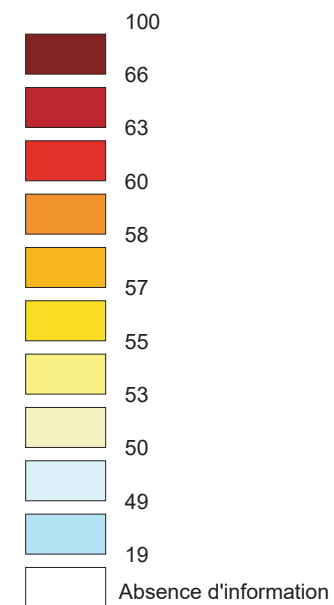

## Taux de Participation %

% des votants par rapport aux inscrits

Moyenne France métropolitaine : 52,2%

Moyenne France, Outre-Mer et Etranger : 49,9%

Fond de carte Admin-Express IGN : <http://professionnels.ign.fr/adminexpress>  
Résultats des élections européennes 2019 au niveau communal : <https://www.data.gouv.fr/fr/>  
Fait avec Philcarto : <http://philcarto.free.fr>